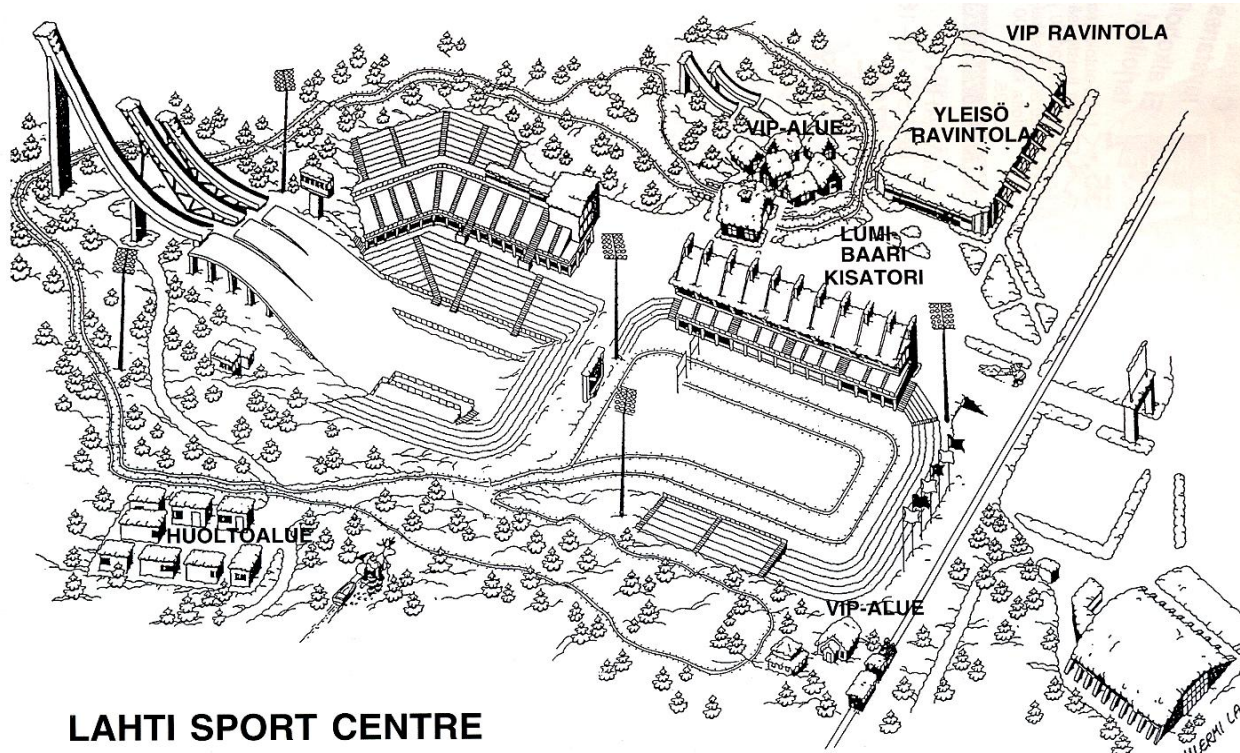

23	Holseter	Sturle	NOR	79,0	80,0	188,5
26	Reuteler	Bruno	SUI	83,0	79,0	187,5
27	Höllwarth	Martin	AUT	80,0	78,0	185,5
28	Meglic	Robert	SLO	80,0	76,5	182,5
29	Tuff	Stein Henrik	NOR	81,0	75,5	181,5
30	Cecon	Roberto	ITA	78,5	78,5	180,5
31	Duffner	Christof	GER	78,0	77,0	178,5
32	Wallner	Matthias	AUT	80,5	76,5	178,0
33	Ljøkelsoy	Road	NOR	79,0	75,0	176,5
34	Väätäinen	Janne	FIN	78,0	74,5	172,5
35	Radelj	Jure	SLO	79,5	72,0	170,0
36	Johanssen	Kent	NOR	79,0		89,5
37	Vorvik	Arve	NOR	77,0		89,0
38	Kladnik	Matijaz	SLO	77,0		88,5
38	Klinga	Jani	FIN	77,0		88,5
40	Bielcik	Marian	SVK	78,5		88,0
41	Shibuya	Jun	JPN	76,5		87,5
42	Halvorsen	Eirik	NOR	75,5		84,5
43	Brenden	Kristian	NOR	74,5		82,0
44	Franc	Urban	SLO	75,5		81,5
45	Siegmund	Gerd	GER	74,0		80,0
46	Jez	Frantisek	CZE	85,5		76,5
47	Skupien	Wojciech	POL	72,5		74,0
48	Widhölzl	Andreas	AUT	70,5		72,0
49	Suchacek	Jakub	CZE	69,0		67,0

LAHTI SPORT CENTRE