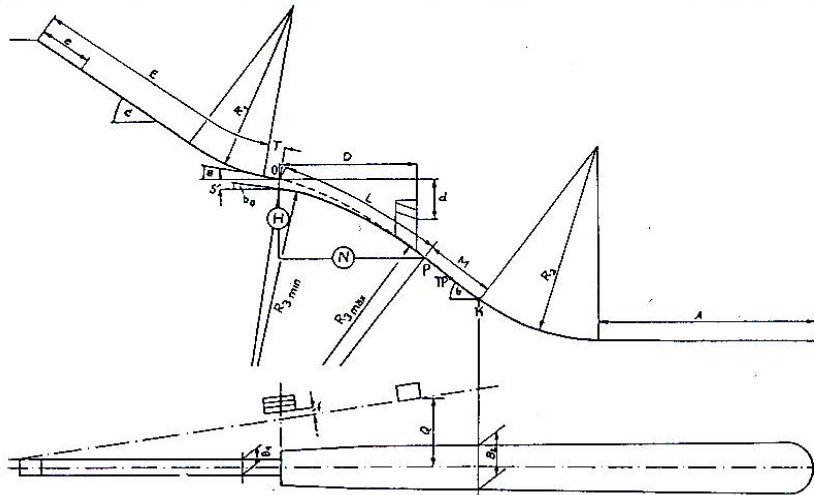

LAHTI

Place:

Name: Salpausselkä

P = L	70	a	10°20'	T	6,1
K = L1	88	b	36°40'	S	3,46
TP	79	c	38°13'	E	80
H	22,22	R1	78	F	86,1
N	61,86	R2	90	Vo	24,4
H:N	0,52	R2	100/210	D	45
	18	B1	3	Q	30,5
		B2	18	A	100

JUMPING HILL APPROVED BY THE FIS
 L'EMPLIN HOMOLOGUE PAR LA FIS
 DURCH DIE FIS GENEHMIGTE SPRUNGSHANZE