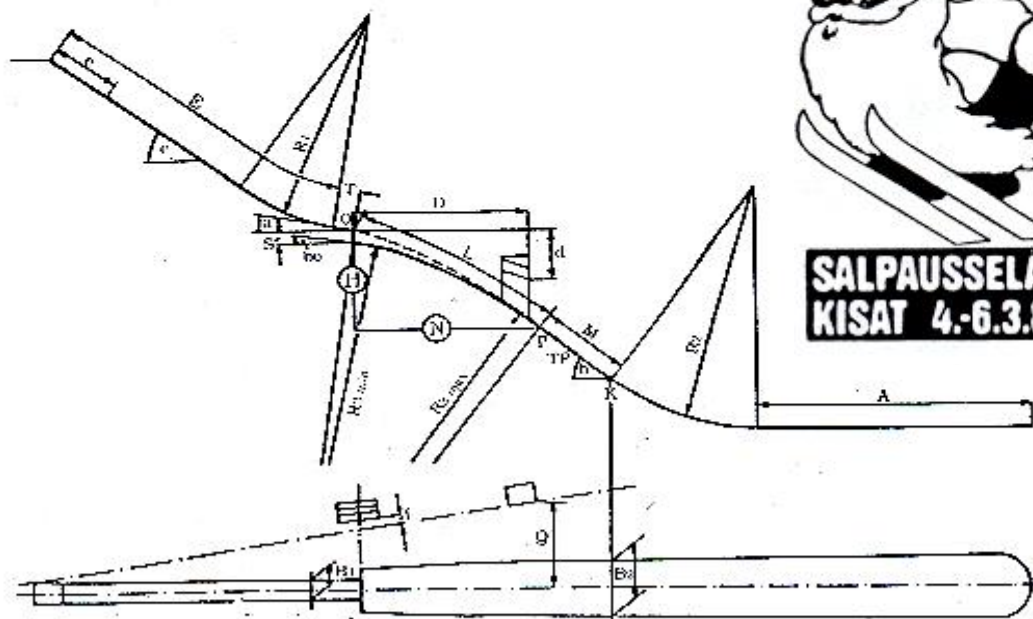

Place: LAHTI

Name: Salpausselkä

**SALPAUSSELÄN
KISAT 4-6.3.88**

P - L	90	a	11°	T	6,50
K - Lt	114	b	38°	S	4,72
TP	114	c	38°40'	E	103,45
H	- 42,35 H ₁ - 37,27	R ₁	90	F	109,95
N	- 78,29 N ₁ - 98,57	R ₂	370/112	V ₀	27 cm/s
H:N	0,534 0,561	R ₃	Par	D	68,5
M	24	D ₁	3	Q	42,5
		B ₂	20	A	100