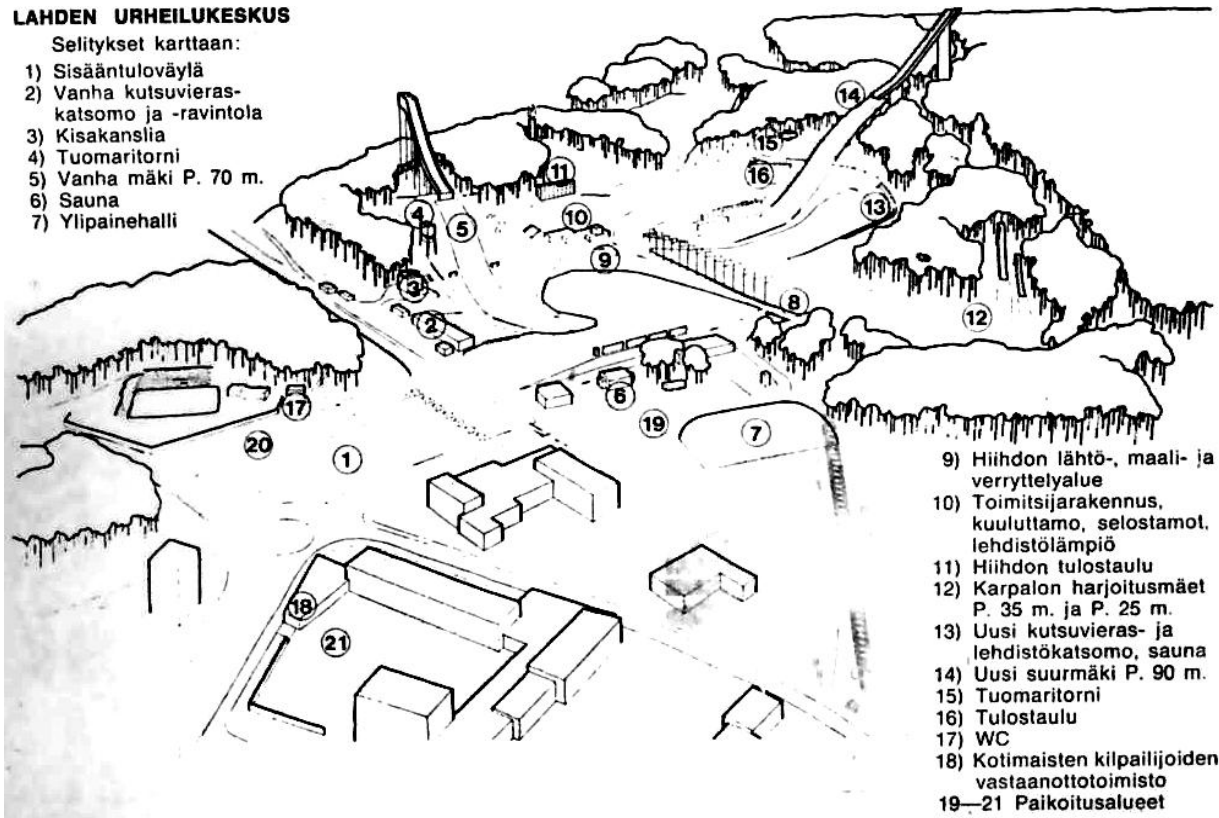

I	Öberg	Kurt	SWE
II	Håvik	Gunnar	NOR
III	Stattman	Hans	AUT
IV	Salonen	Pauli	FIN
V	Vainio	Pauli	FIN

LAHDEN URHEILUKESKUS

Selitykset karttaan:

- 1) Sisääntuloväylä
- 2) Vanha kutsuvieras-katsomo ja -ravintola
- 3) Kisakanslia
- 4) Tuomaritorni
- 5) Vanha mäki P. 70 m.
- 6) Sauna
- 7) Ylipainehalli

- 9) Hiihdon lähtö-, maali- ja verryttelyalue
- 10) Toimitsijarakennus, kuuluttamo, selostamot, lehdistölämpiö
- 11) Hiihdon tulostaulu
- 12) Karpalon harjoitusmäet P. 35 m. ja P. 25 m.
- 13) Uusi kutsuvieras- ja lehdistökatsomo, sauna
- 14) Uusi suurmäki P. 90 m.
- 15) Tuomaritorni
- 16) Tulostaulu
- 17) WC
- 18) Kotimaisten kilpailijoiden vastaanottotoimisto
- 19—21 Paikoitusalueet